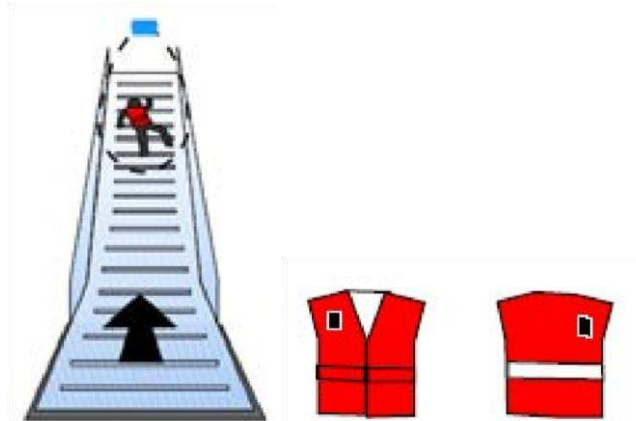

Avancerede trådløse nødstop

3-Stillings nødstop Trigger, SIL3, PLe
Fejlfinding/service på farlige maskiner
og robotceller

Bærbart nødstop, SIL3, PLe
højeste sikkerhed

Mobilt nødstop til/fra fast enhed,
SIL3, PLe
Fra fast punkt til et eller flere
køretøjer, e.g. gaffeltruck eller AGV

RFID sikkerhedsstop
Med bælte eller vest
Personsikkerhed ved betjening
af farlige maskiner som e.g.
ballepresser/shredder.
Sikker rækkevidde op til 14 m.